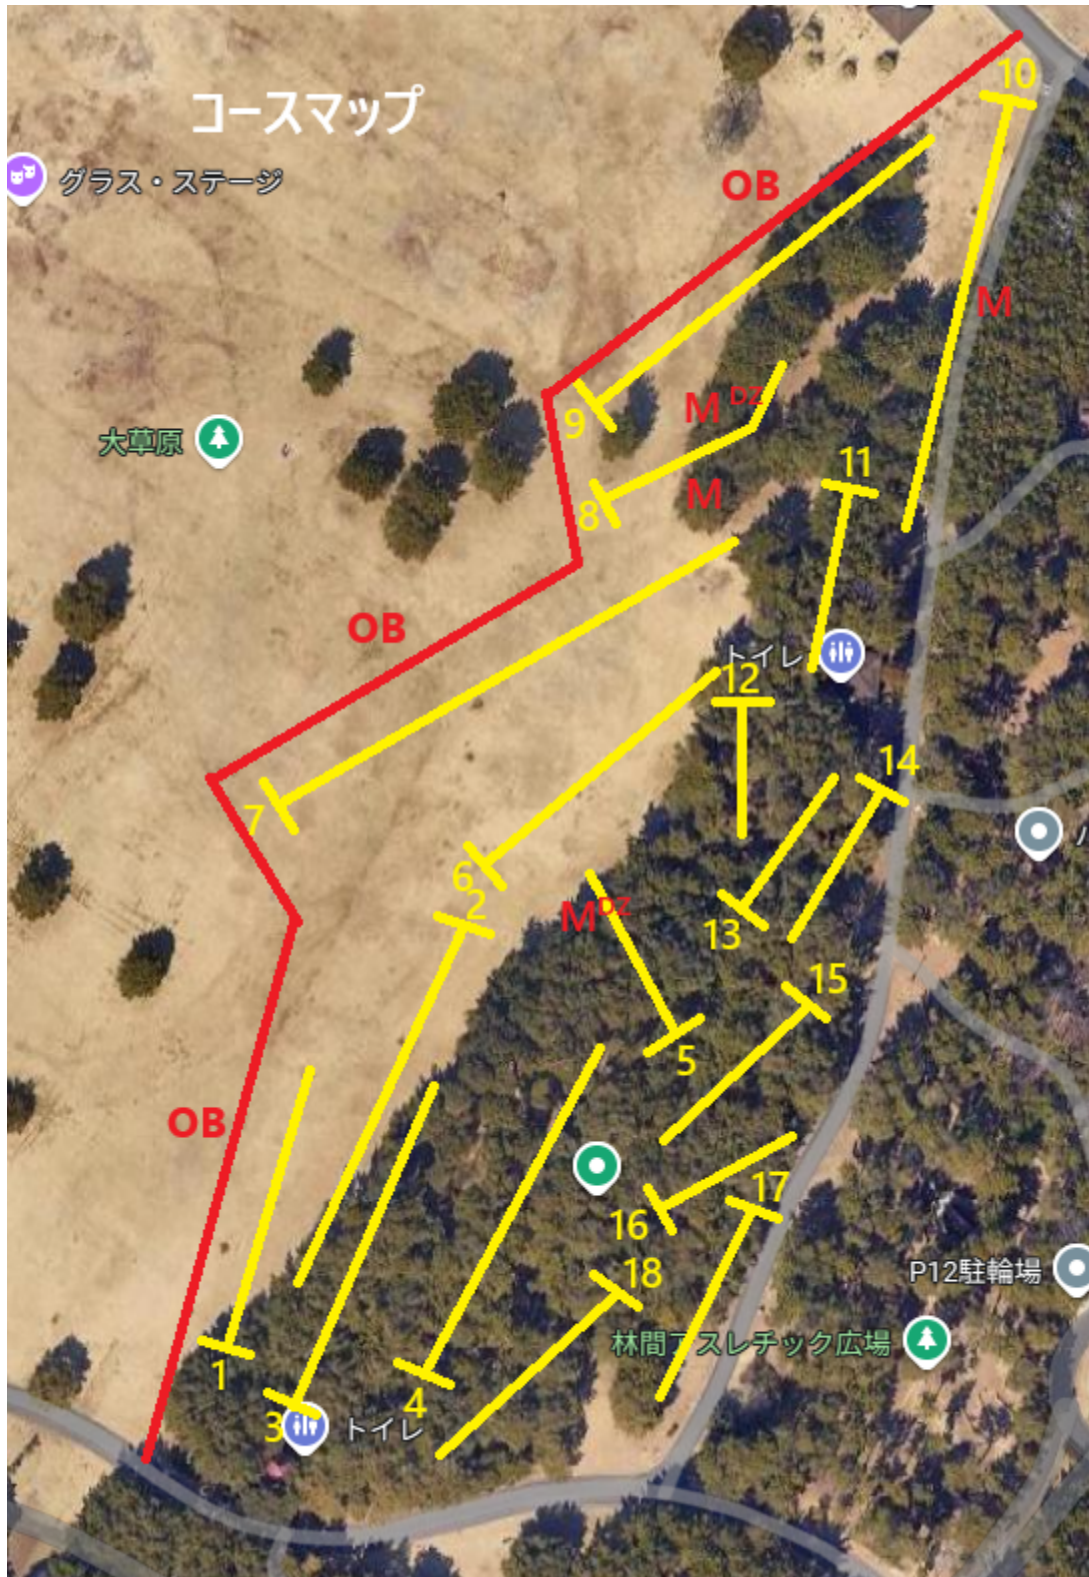

SHOWDOWN ON THE SEASIDE

ディスクゴルフマンズリーターナメント

2025. 3. 22 sat

*すべての舗装されたエリアおよび速攻は **OB** となります。

ホール	1	2	3	4	5	6	7	8	9
m	71	82	72	71	57	70	92	48	90
PAR	3	3	3	3	3	3	3	3	3

ホール	10	11	12	13	14	15	16	17	18
m	85	48	57	44	53	47	51	40	58
PAR	3	3	3	3	3	3	3	3	3

5・10H	「シングルマンドトリー」ディスクがマンドトリーオブジェクトの指定された側を通過しなかった場合、1打のペナルティが課せられ、ホール5ではドロップゾーンからプレーを続け、ホール10ではティーショットを投げ直し。
8H	「ダブルマンドトリー」ディスクがマンドトリーオブジェクトの間を通過しなかった場合、1打のペナルティが課せられ、ドロップゾーンからプレーを続けます。
OBライン	ホール1付近の小道からOBラインが伸び、ホール7の左側、さらにホール9の左側を経由してホール10付近の小道まで続いています。この境界線の外にディスクが出た場合、1打のペナルティが加えられ、OBルールに従ってプレーを続けます。